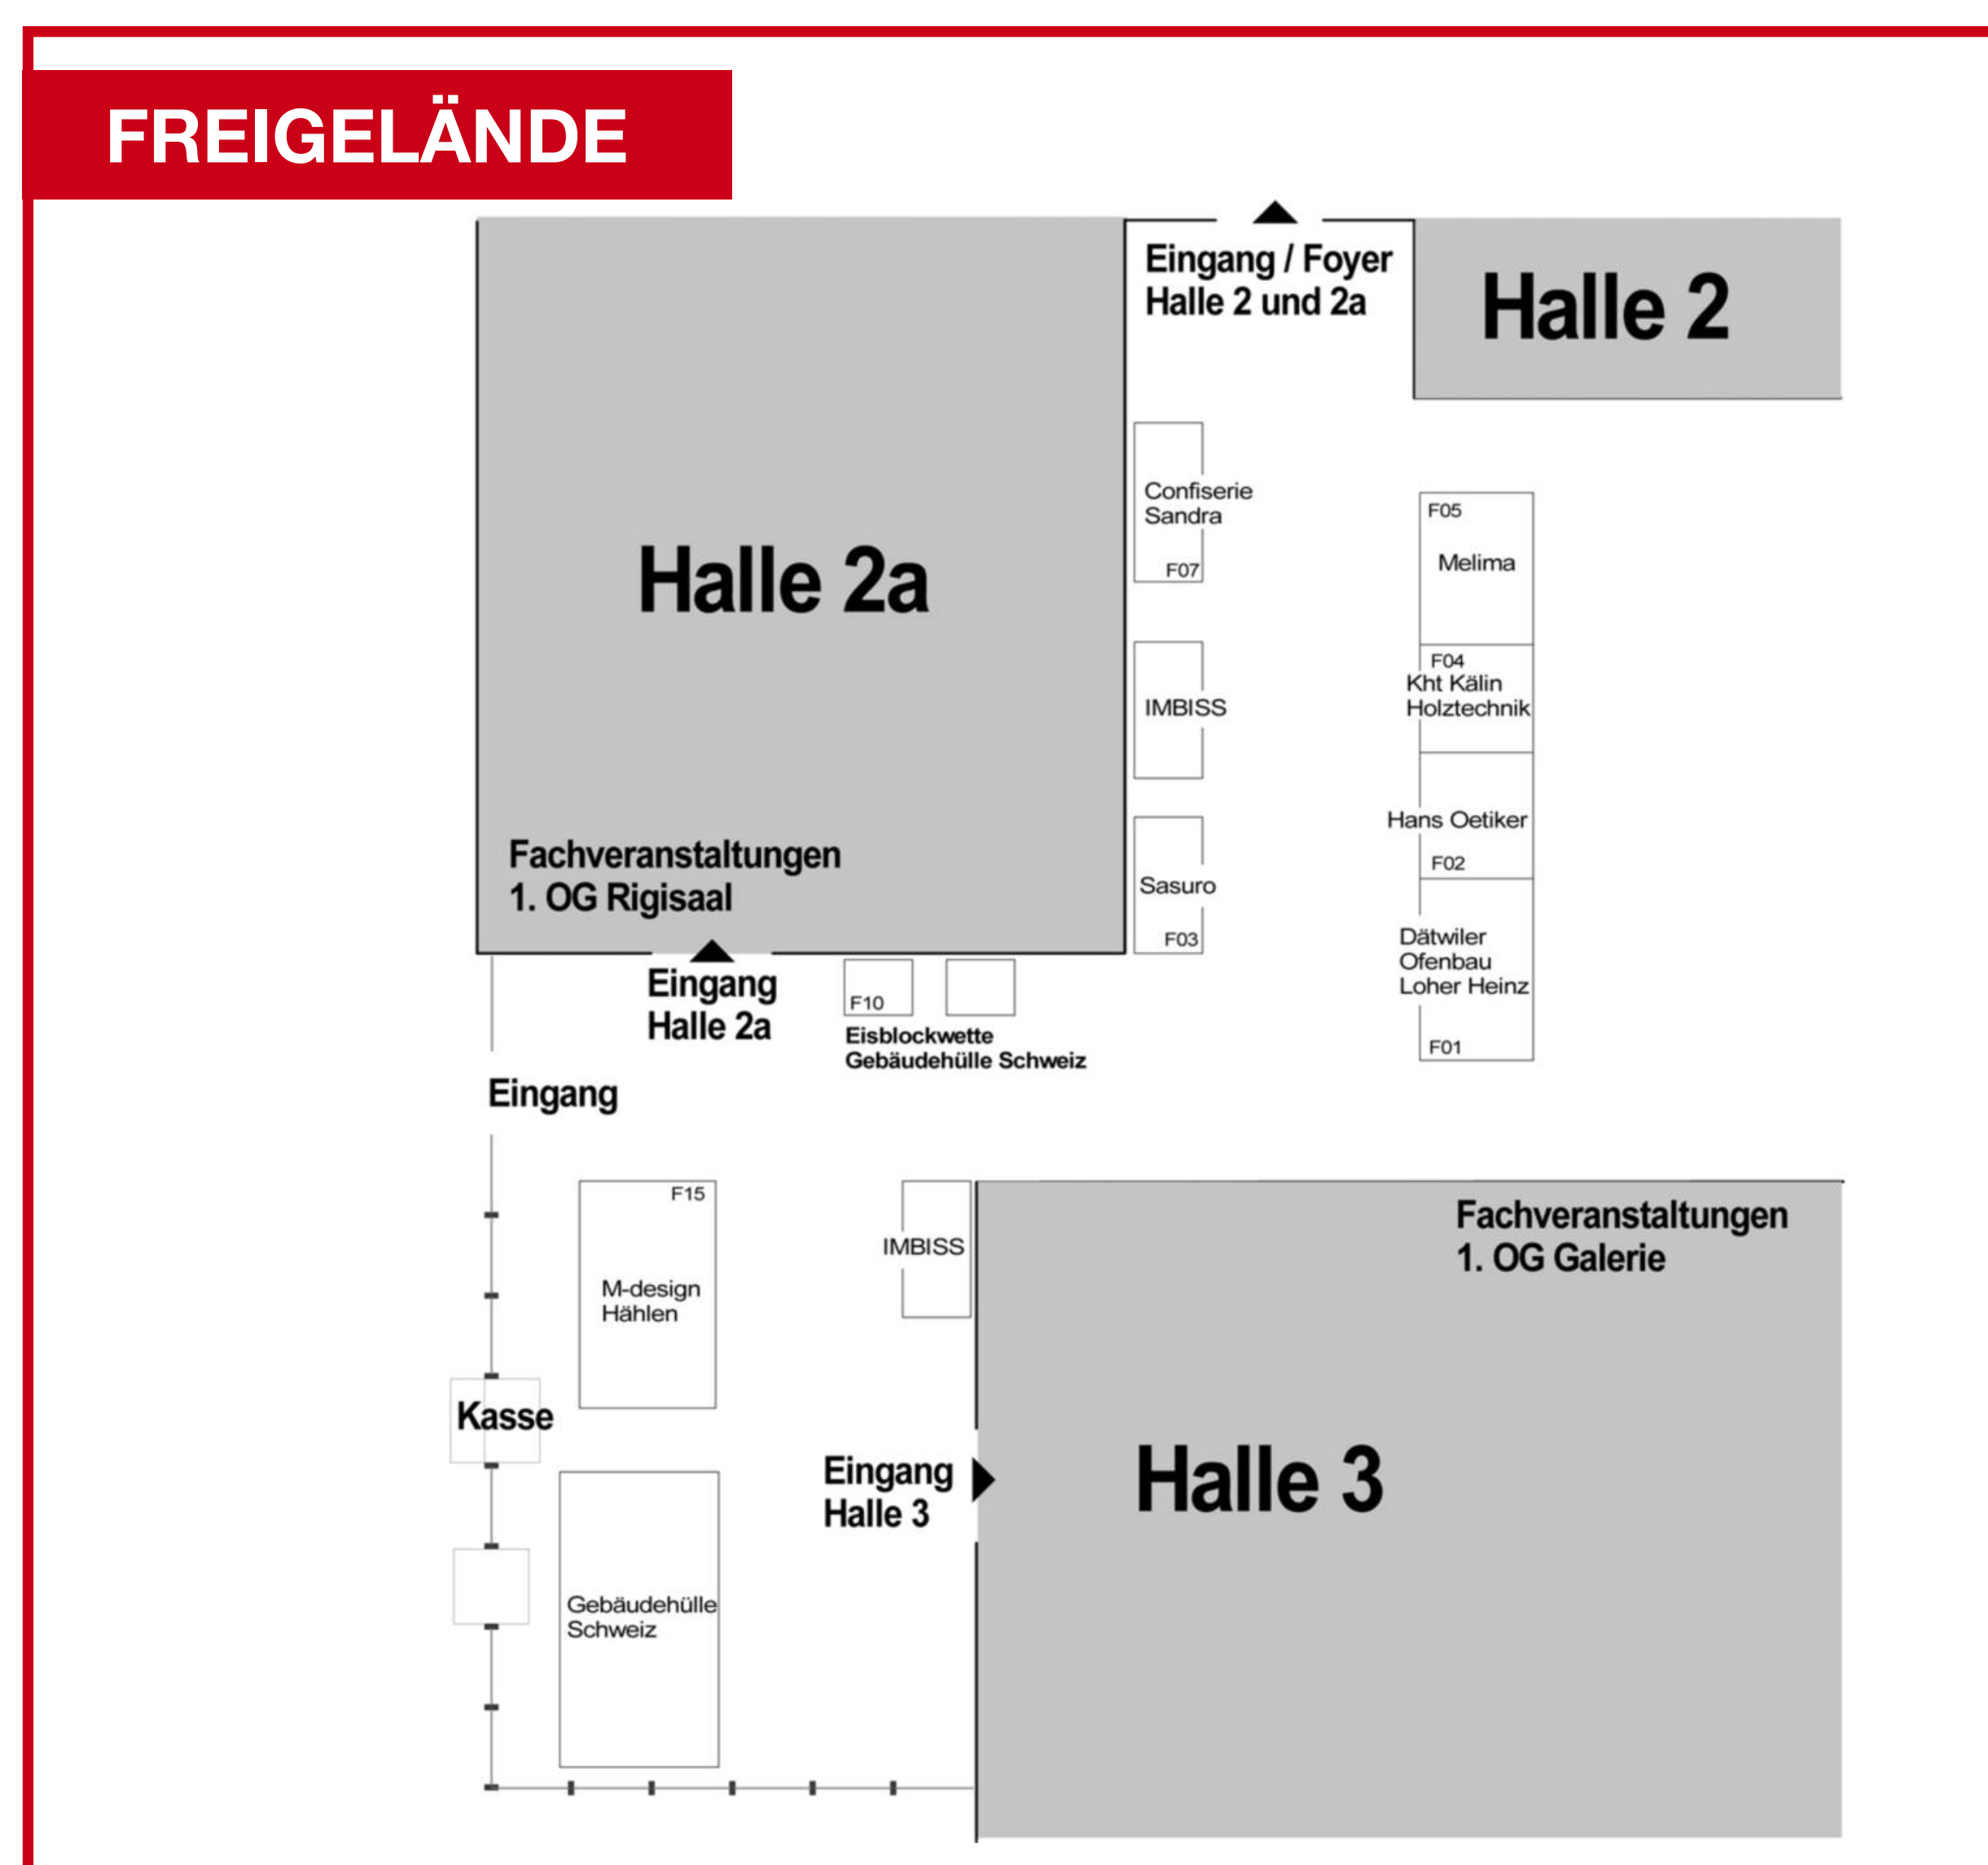

Hallenübersicht

Presenting Partner

EgoKiefer
Fenster und Türen

KRÜGER

HEIZEN MIT ÖL

Do-So 10-18 Uhr

● = IHR STANDORT

Rahmenprogramm