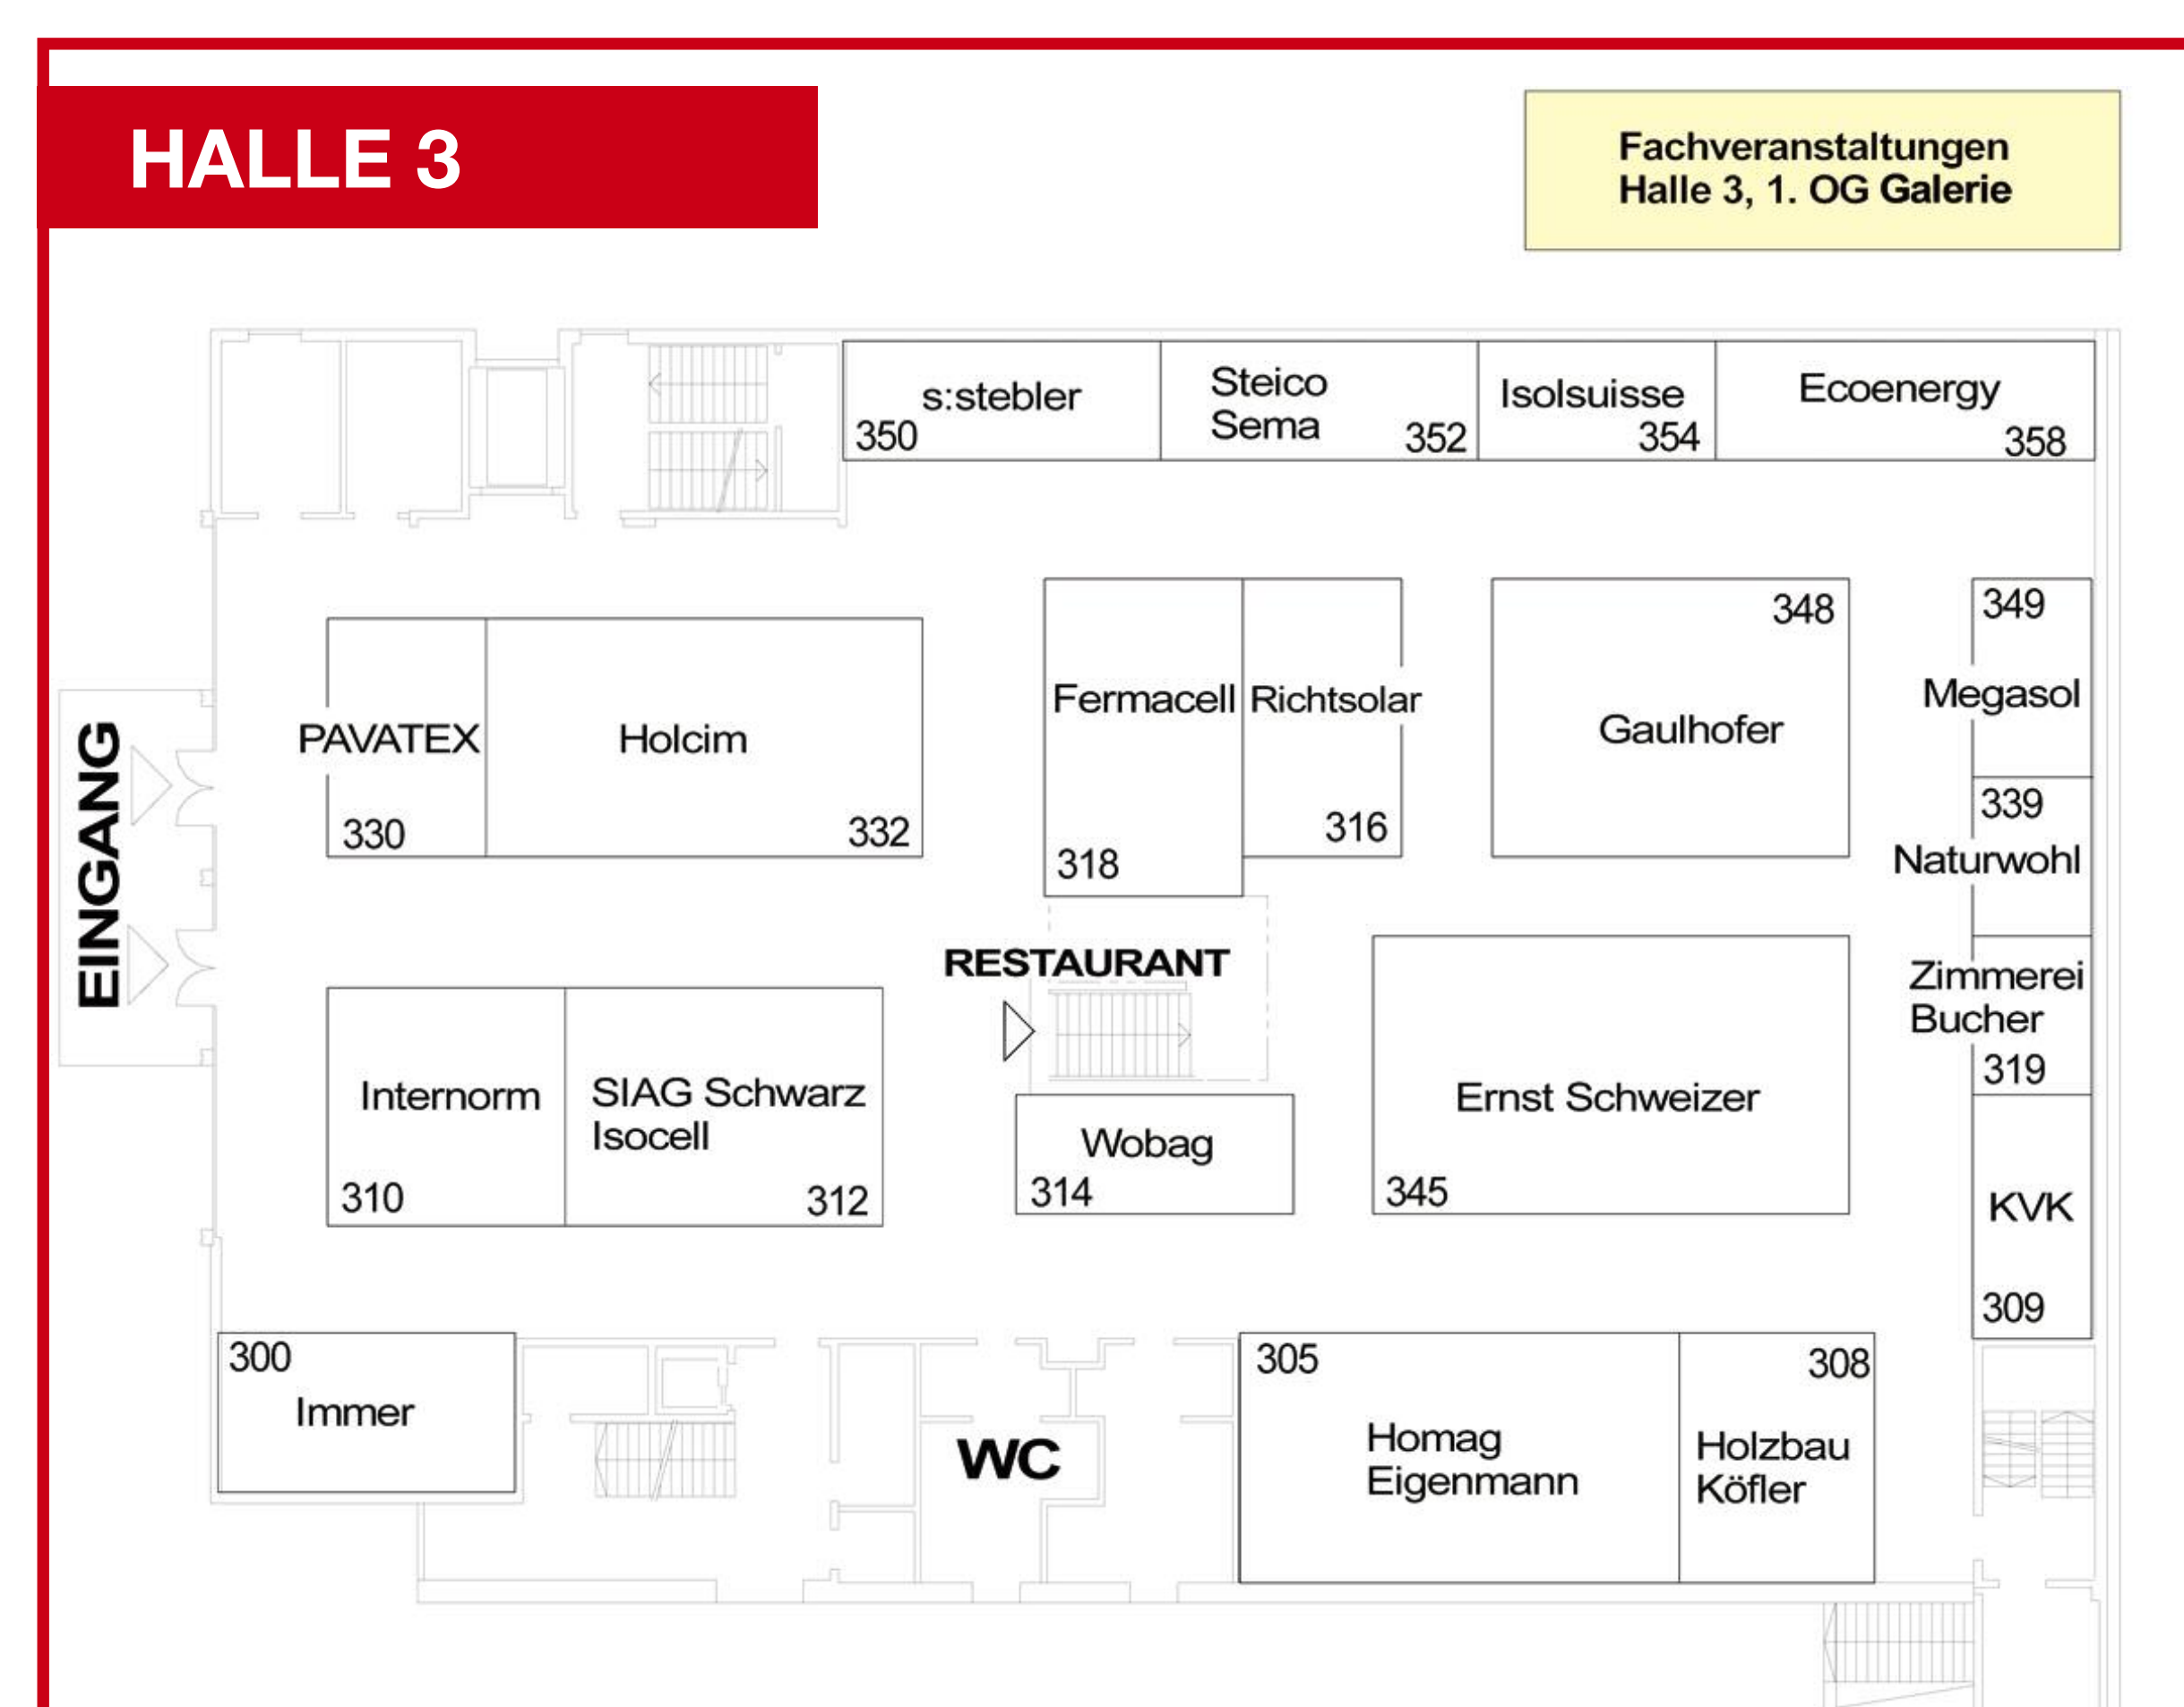

Hallenübersicht

Presenting Partner

EgoKiefer
Fenster und Türen

KRÜGER

HEIZEN MIT ÖL

Do-So 10-18 Uhr

● = IHR STANDORT

Rahmenprogramm